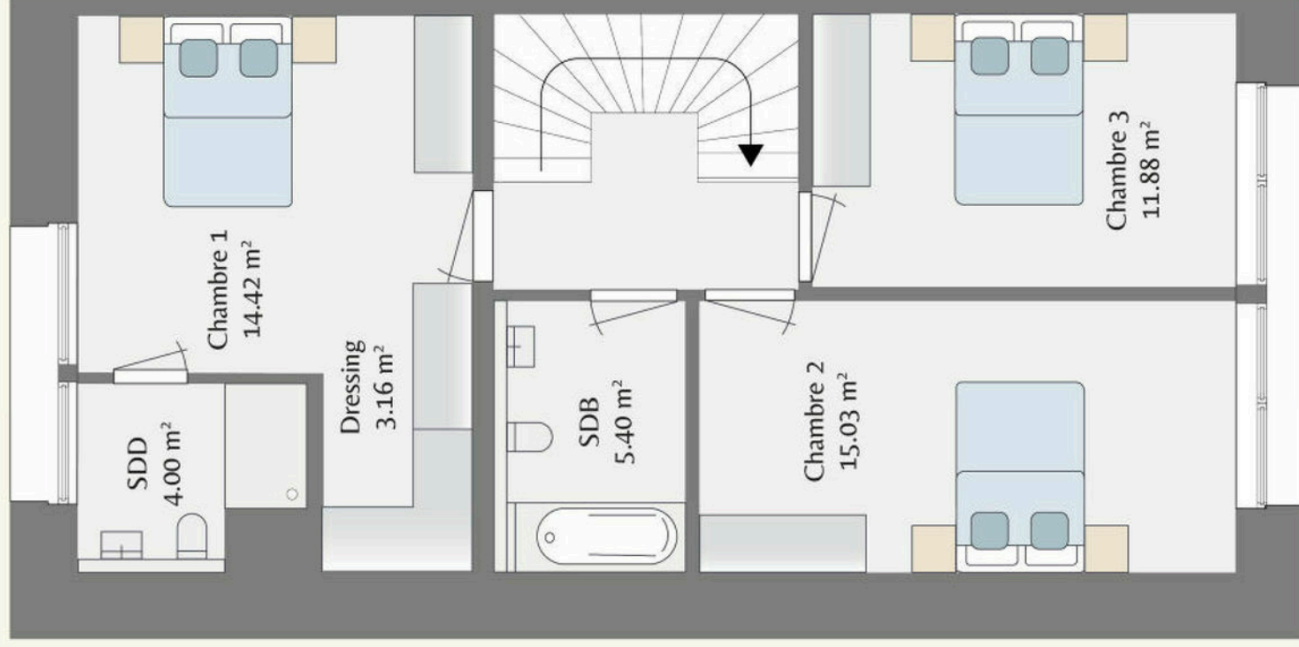

C6-01

Maison 4 Chambres

1er étage

Surface maison	182.37 m ²
Surface pondérée	229.62 m ²
Terrasse	29.12 m ²
Jardin	149.55m ²

Façade sud

Plan de situation

MILLEWEE

BERTRANGE